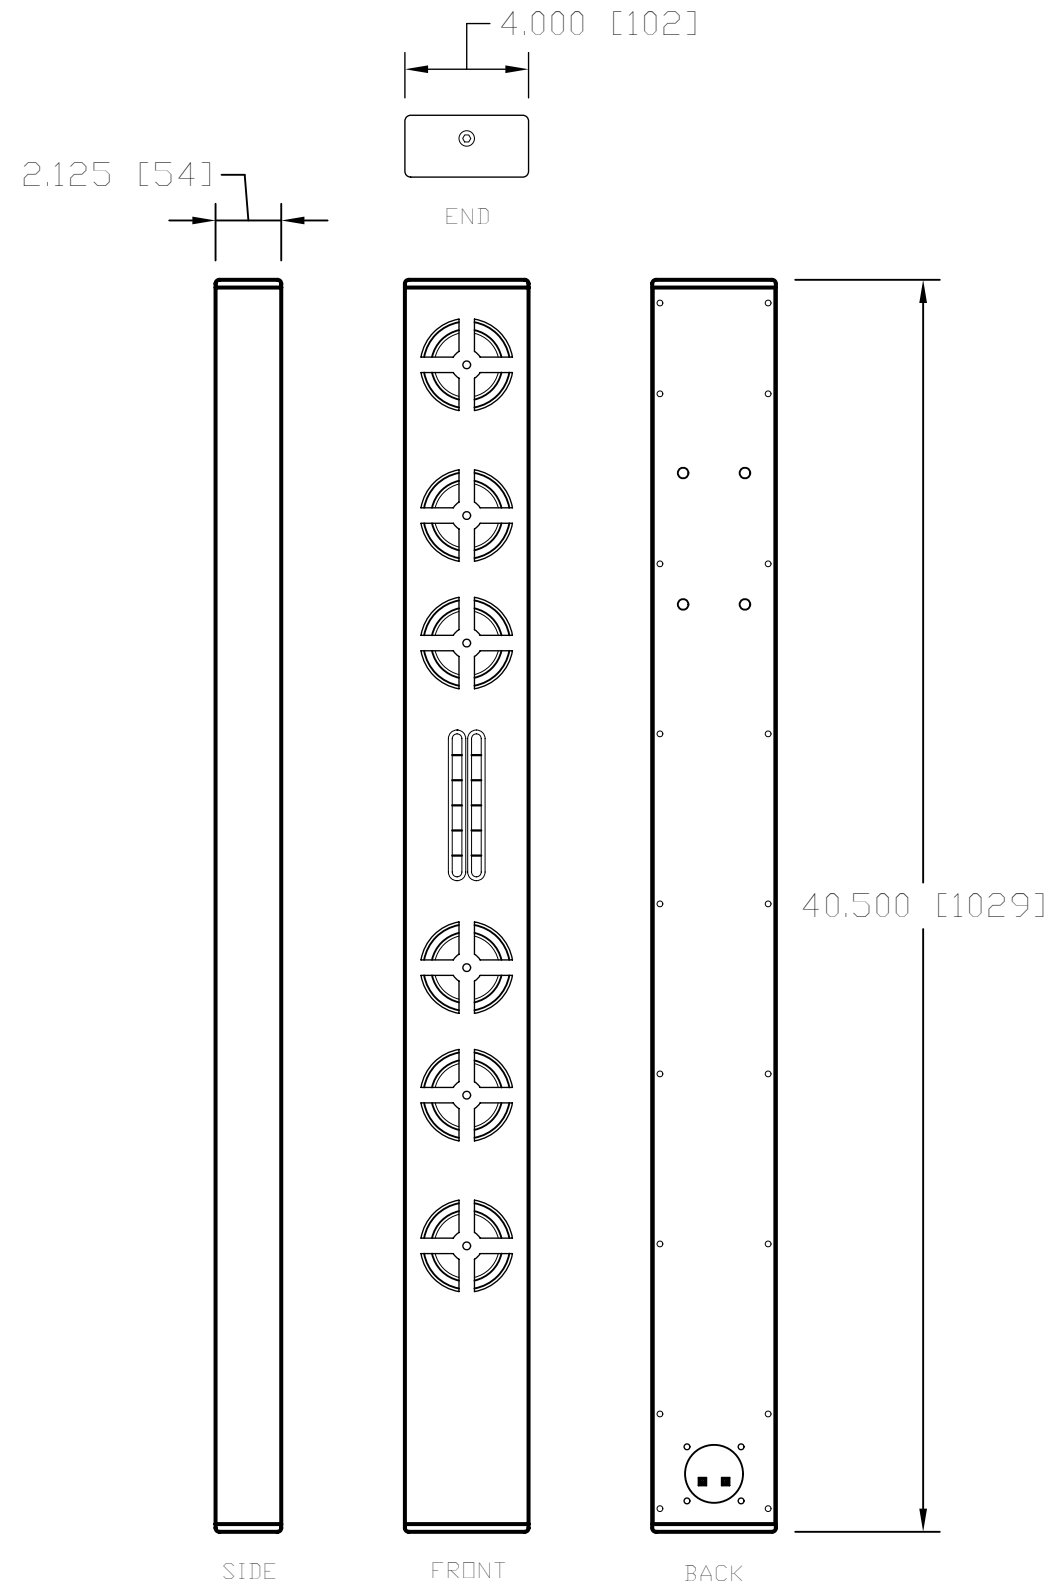

Innovox

296 Pascal Street N.
St. Paul, MN 55104
Tel: (612) 379-0100
Fax: (612) 379-0101

817 Arnold Drive, #6-B
Martinez, CA 94553
Tel: (925) 372-8156
Fax: (925) 372-8157

Title		MODEL SLA-6.1 Slim	
Dwg	SLA-6.1Slim_R0.dwg	Author	DS
Date	4/13/09	Revision	Rev 0

Innovox

296 Pascal Street N.
St. Paul, MN 55104
Tel: (612) 379-0100
Fax: (612) 379-0101

817 Arnold Drive, #6-B
Martinez, CA 94553
Tel: (925) 372-8156
Fax: (925) 372-8157

Title		MODEL SLA-6.1 Slim	
DWG.	SLA-6.1Slim_R0.dwg	Author	DS
Date	4/13/09	Revision	Rev 0