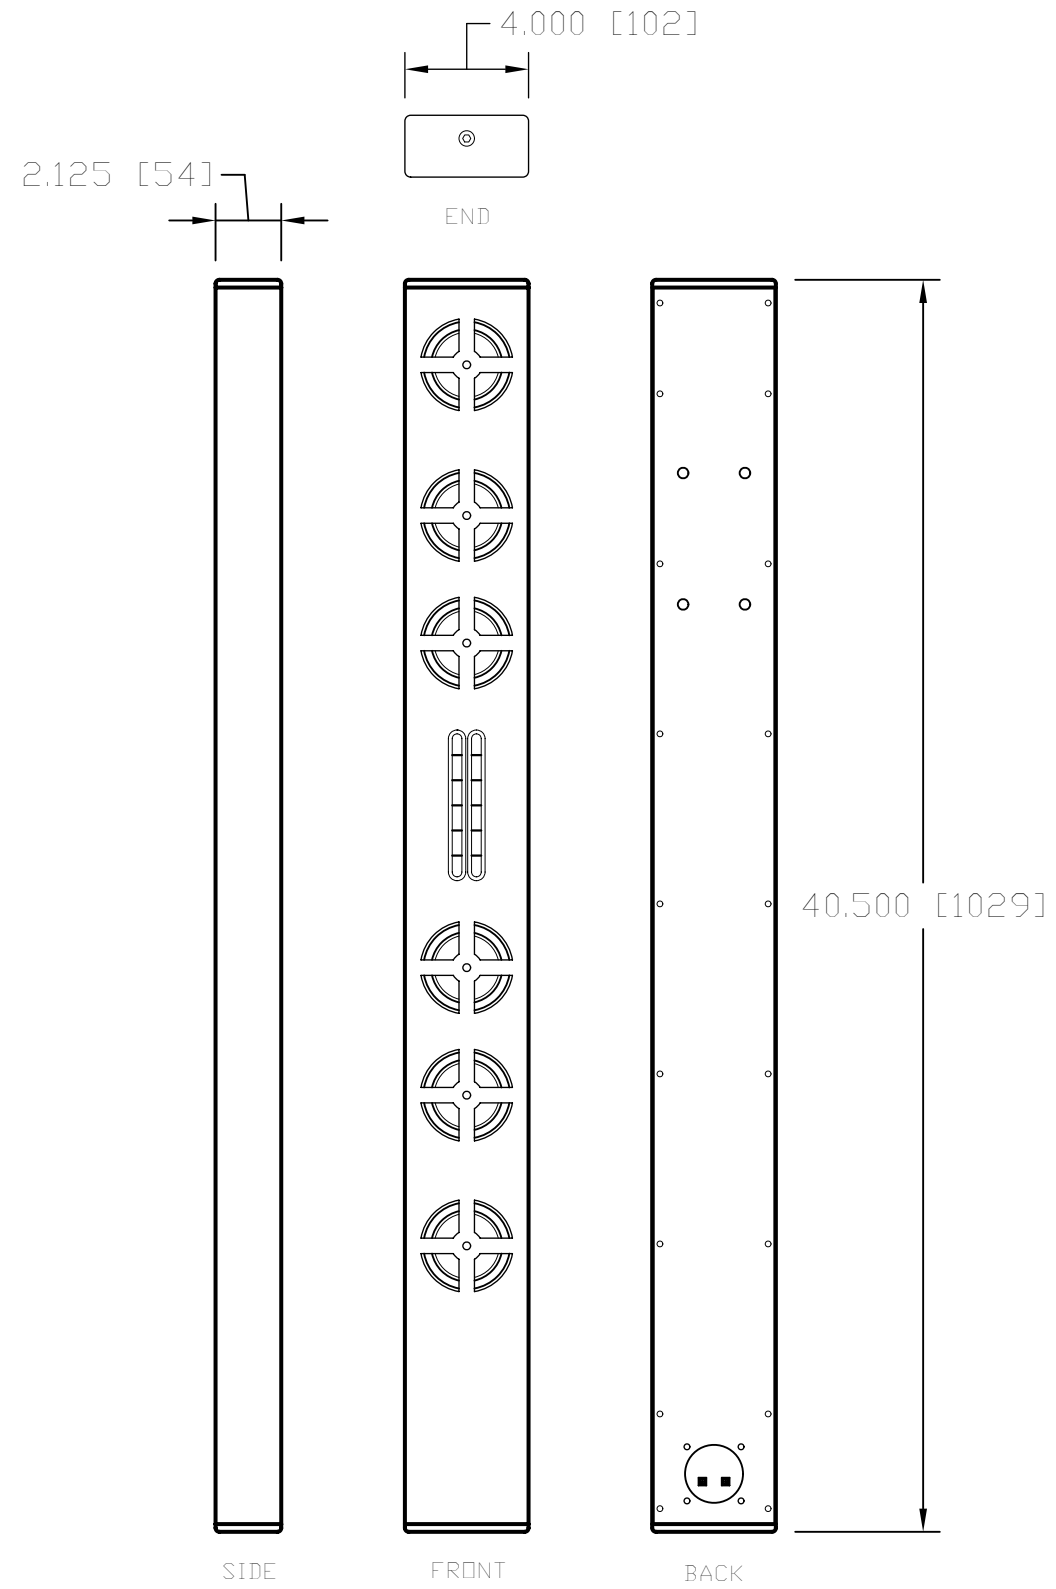

**Innovox**

296 Pascal Street N.  
 St. Paul, MN 55104  
 Tel: (612) 379-0100  
 Fax: (612) 379-0101

817 Arnold Drive, #6-B  
 Martinez, CA 94553  
 Tel: (925) 372-8156  
 Fax: (925) 372-8157

Title		MODEL SLA-6.1 Slim	
Dwg	SLA-6.1Slim_R0.dwg	Author	DS
Date	4/13/09	Revision	Rev 0

**Innovox**

296 Pascal Street N.  
 St. Paul, MN 55104  
 Tel: (612) 379-0100  
 Fax: (612) 379-0101  
 817 Arnold Drive, #6-B  
 Martinez, CA 94553  
 Tel: (925) 372-8156  
 Fax: (925) 372-8157

Title		MODEL SLA-6.1 Slim	
DWG.	SLA-6.1Stim_R0.dwg	Author	DS
Date	4/13/09	Revision	Rev 0