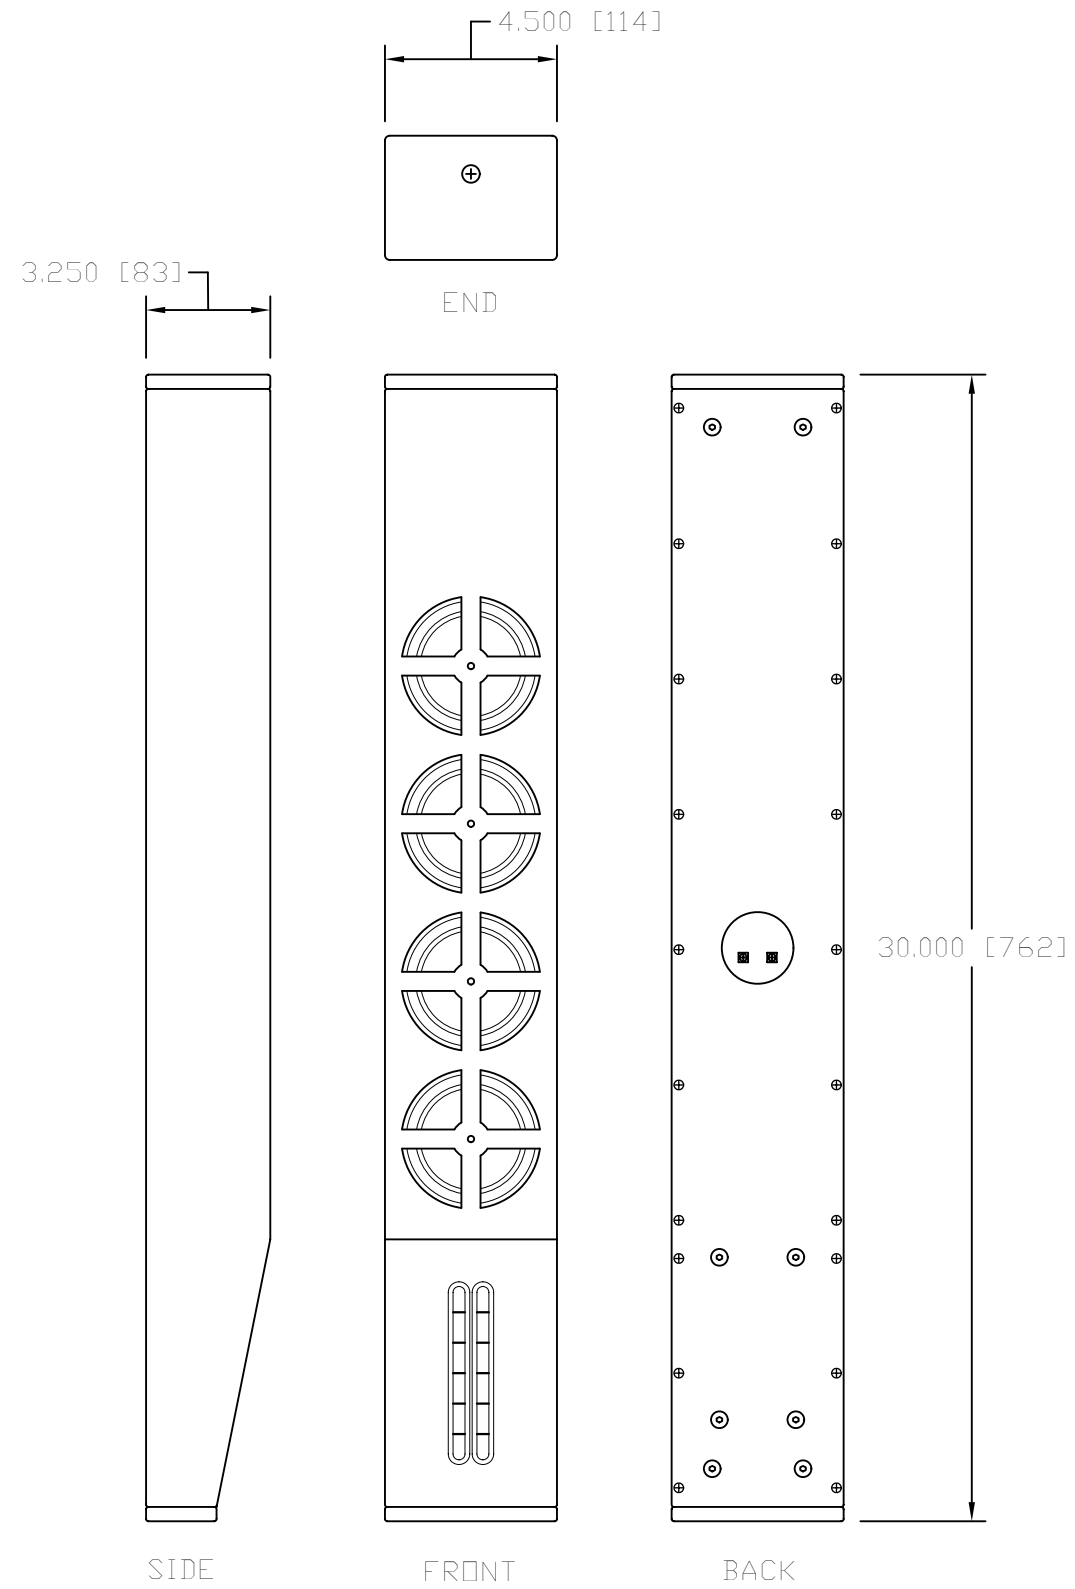

Innovox

296 Pascal Street N.
 St. Paul, MN 55104
 Tel: (612) 379-0100
 Fax: (612) 379-0101

817 Arnold Drive, #6-B
 Martinez, CA 94553
 Tel: (925) 372-8156
 Fax: (925) 372-8157

| | | | |
|-------|----------------------|--------------------|-------|
| Title | | MODEL SLA-4.1 Tilt | |
| Dwg | SLA-4.1Tilt_Rev0.dwg | Author | DS |
| Date | 4/13/09 | Revision | Rev 0 |

Innovox

296 Pascal Street N.
St. Paul, MN 55104
Tel: (612) 379-0100
Fax: (612) 379-0101

817 Arnold Drive, #6-B
Martinez, CA 94553
Tel: (925) 372-8156
Fax: (925) 372-8157

| | | | |
|-------|----------------------|--------------------|-------|
| Title | | MODEL SLA-4.1 Tilt | |
| DWG. | SLA-4.1Tilt_Rev0.dwg | Author | DS |
| Date | 4/13/09 | Revision | Rev 0 |