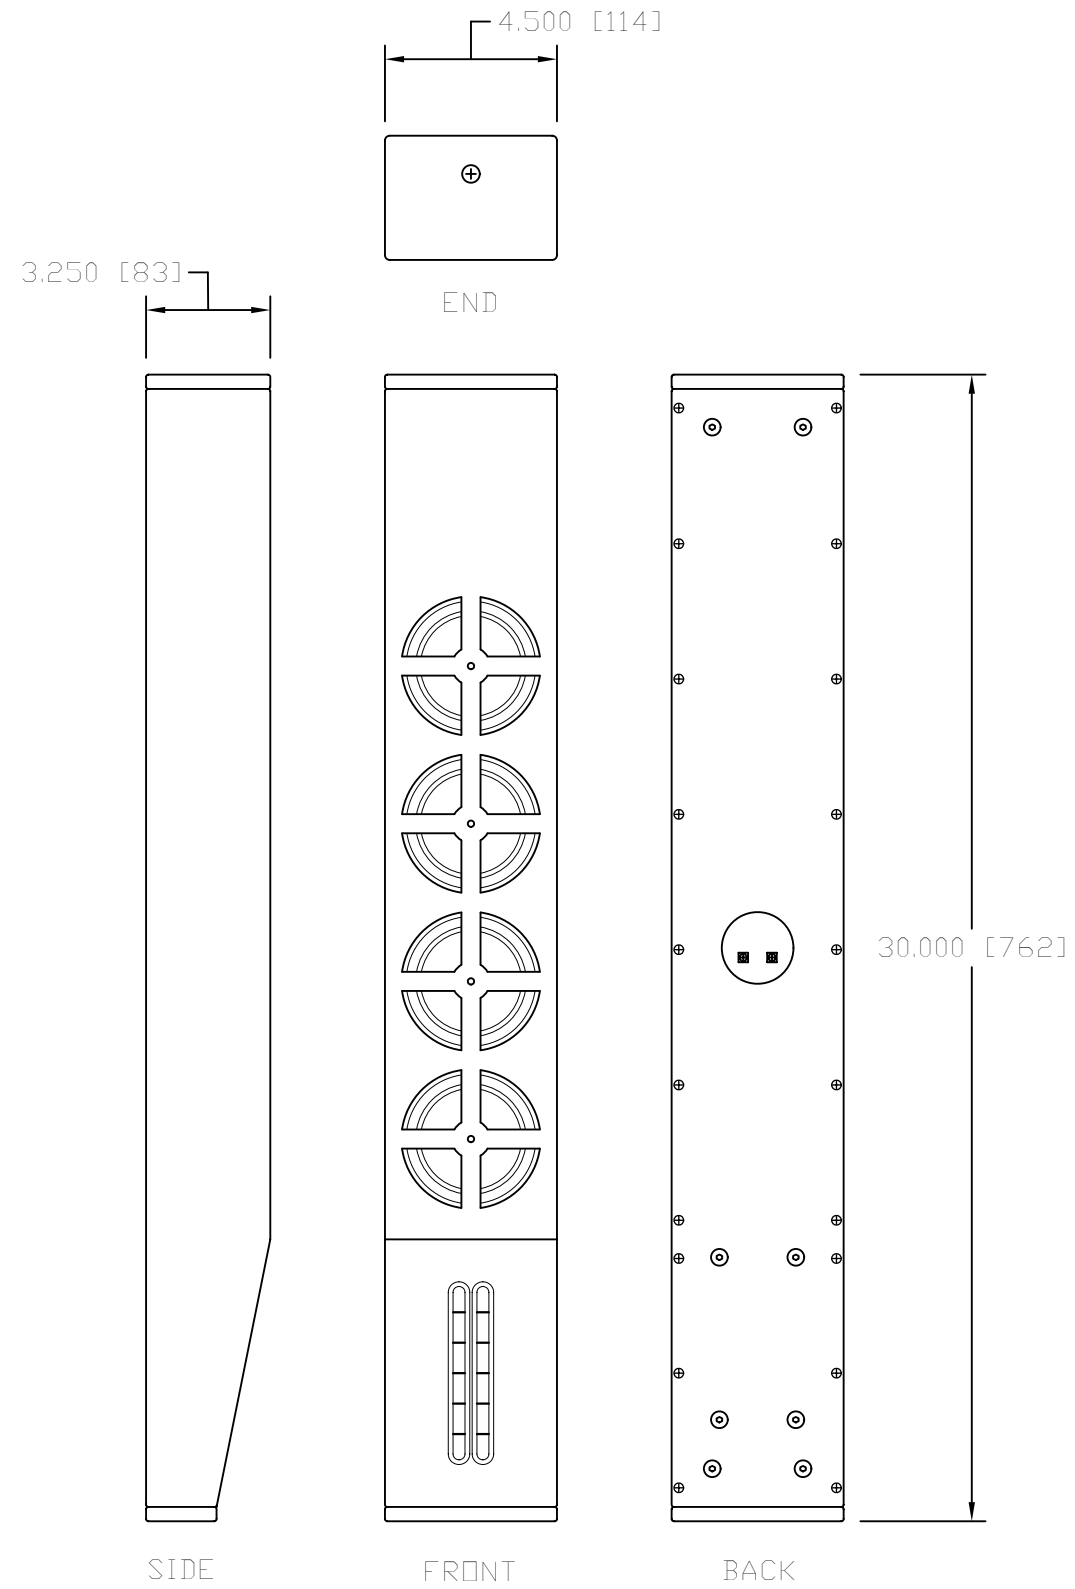

**Innovox**

296 Pascal Street N.  
St. Paul, MN 55104  
Tel: (612) 379-0100  
Fax: (612) 379-0101

817 Arnold Drive, #6-B  
Martinez, CA 94553  
Tel: (925) 372-8156  
Fax: (925) 372-8157

Title		MODEL SLA-4.1 Tilt	
Dwg	SLA-4.1Tilt_Rev0.dwg	Author	DS
Date	4/13/09	Revision	Rev 0

**Innovox**

296 Pascal Street N.  
St. Paul, MN 55104  
Tel: (612) 379-0100  
Fax: (612) 379-0101

817 Arnold Drive, #6-B  
Martinez, CA 94553  
Tel: (925) 372-8156  
Fax: (925) 372-8157

Title		MODEL SLA-4.1 Tilt	
DWG.	SLA-4.1Tilt_Rev0.dwg	Author	DS
Date	4/13/09	Revision	Rev 0