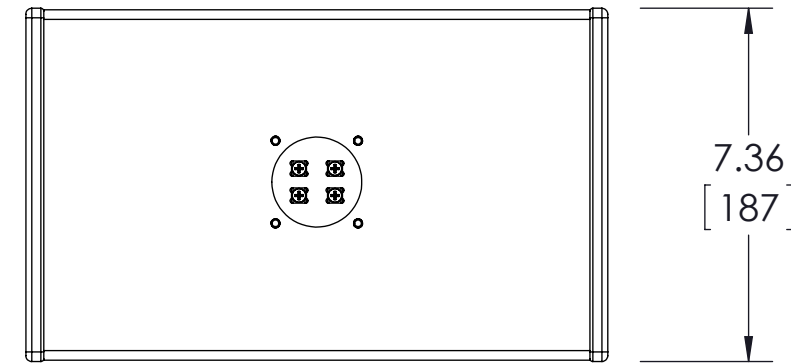

Mounting Bracket

Shown with Grille

Innovox

296 Pascal Street N.
St. Paul, MN 55104
Tel: (612) 379-0100
Fax: (612) 379-0101

817 Arnold Drive, #6-B
Martinez, CA 94553
Tel: (925) 372-8156
Fax: (925) 372-8157

Model	HLA-Stage Lip: Speaker Assembly	
DWG.	PLS-000340-01	Author DSirny
Date	9/14/2012	Revision 03+