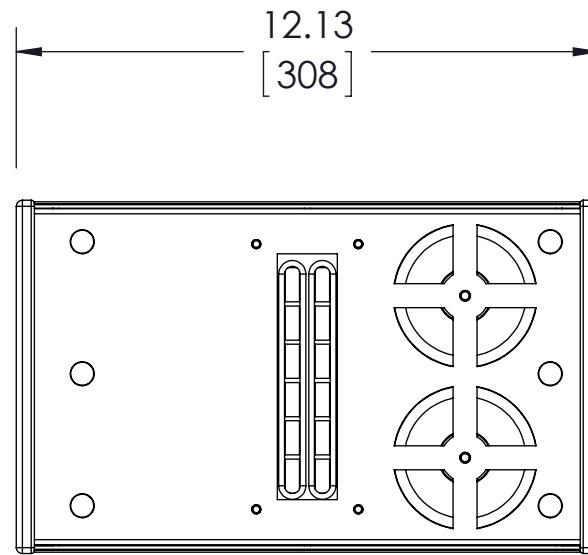

Mounting Bracket

Shown with Grille

Innovox

296 Pascal Street N.
St. Paul, MN 55104
Tel: (612) 379-0100
Fax: (612) 379-0101

817 Arnold Drive, #6-B
Martinez, CA 94553
Tel: (925) 372-8156
Fax: (925) 372-8157

Model	HLA-Stage Lip: Speaker Assembly	
DWG.	PLS-000340-01	Author DSirny
Date	9/14/2012	Revision 03+