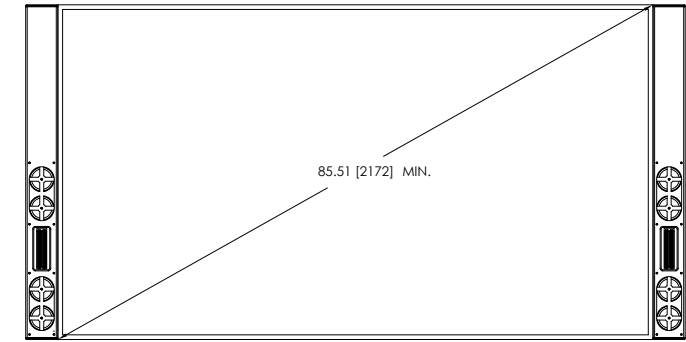

SPK 1

SPK 2

296 Pascal Street N.
St. Paul, MN 55104
Tel: (612) 209-7660
www.innovoxaudio.com

Model		FF-V2.4PX			
DWG.	PLS-002714PX-01	Size	B	Author	ABlesbois
Date	01/04/2019	Scale	1:12	Revision	01